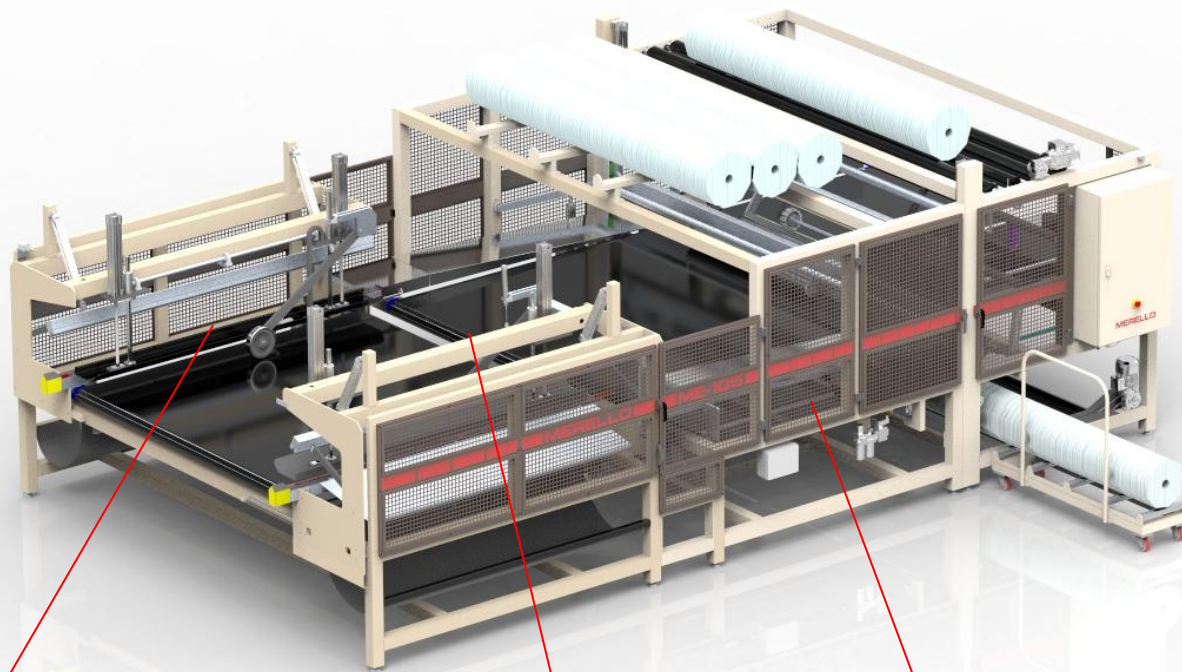

ME-104 EMBOLSADORA DE COLCHONES

MERELLO
PACKAGING MACHINES

Hasta 4 piezas por minuto

Embolsa colchones y camas de cualquier medida con un ajuste perfecto

**DOBLE
SOLDADURA**

DOBLE ALTURA

EMPUJADOR