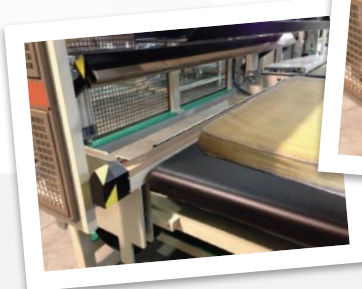

ME-104 EMBOLSADORA DE COLCHONES

MERELLO
PACKAGING MACHINES

Hasta 4 piezas por minuto

Embolsa colchones y camas de cualquier medida con un ajuste perfecto

**DOBLE
SOLDADURA**

DOBLE ALTURA

EMPUJADOR