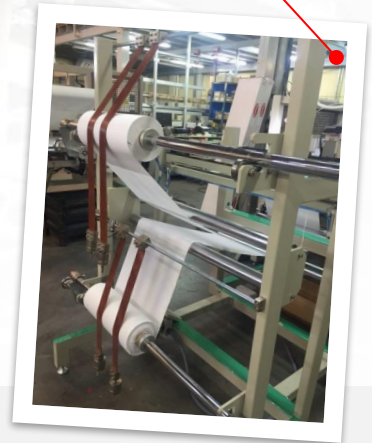

LEFT HAND OVERLOCK

LABEL DEVICE

DOUBLE INFEED

打卷面料进料枕芯套和靠垫套生产设备

MERELLO
PACKAGING MACHINES

最高至 12 个 / 分钟

双肩缝纫

左侧拷边

自动上洗唛

面料可双层喂入