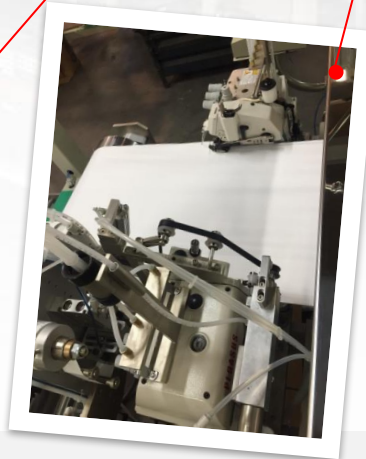

ME-320 MÁQUINA ELABORADORA DE FUNDAS DE ALMOHADA

MERELLO
PACKAGING MACHINES

Hasta 12 fundas por minuto

Elabora fundas para almohadas y cojines a partir de bobinas de tela.

SEMICERRADO EN BOCA DE LLENADO

OVERLOCK MANO IZQUIERDA

ETIQUETADOR

DOBLE ALIMENTACIÓN

ME-320 PILLOW CASE MACHINE

MERELLO
PACKAGING MACHINES

Up to 12 pillow cases per minute

Manufactures pillow and cushions cases from coils of fabric

*HALF CLOSING THE OPEN MOUTH
(now available in ULTRASONIC)*

LEFT HAND OVERLOCK

LABEL DEVICE

DOUBLE INFEED

打卷面料进料枕芯套和靠垫套生产设备

MERELLO
PACKAGING MACHINES

最高至 12 个 / 分钟

双肩缝纫

左侧拷边