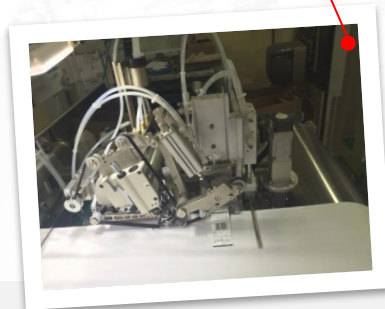

LEFT HAND OVERLOCK

LABEL DEVICE

DOUBLE INFEED

打卷面料进料枕芯套和靠垫套生产设备

MERELLO
PACKAGING MACHINES

最高至 12 个 / 分钟

双肩缝纫

左侧拷边

自动上洗唛

面料可双层喂入