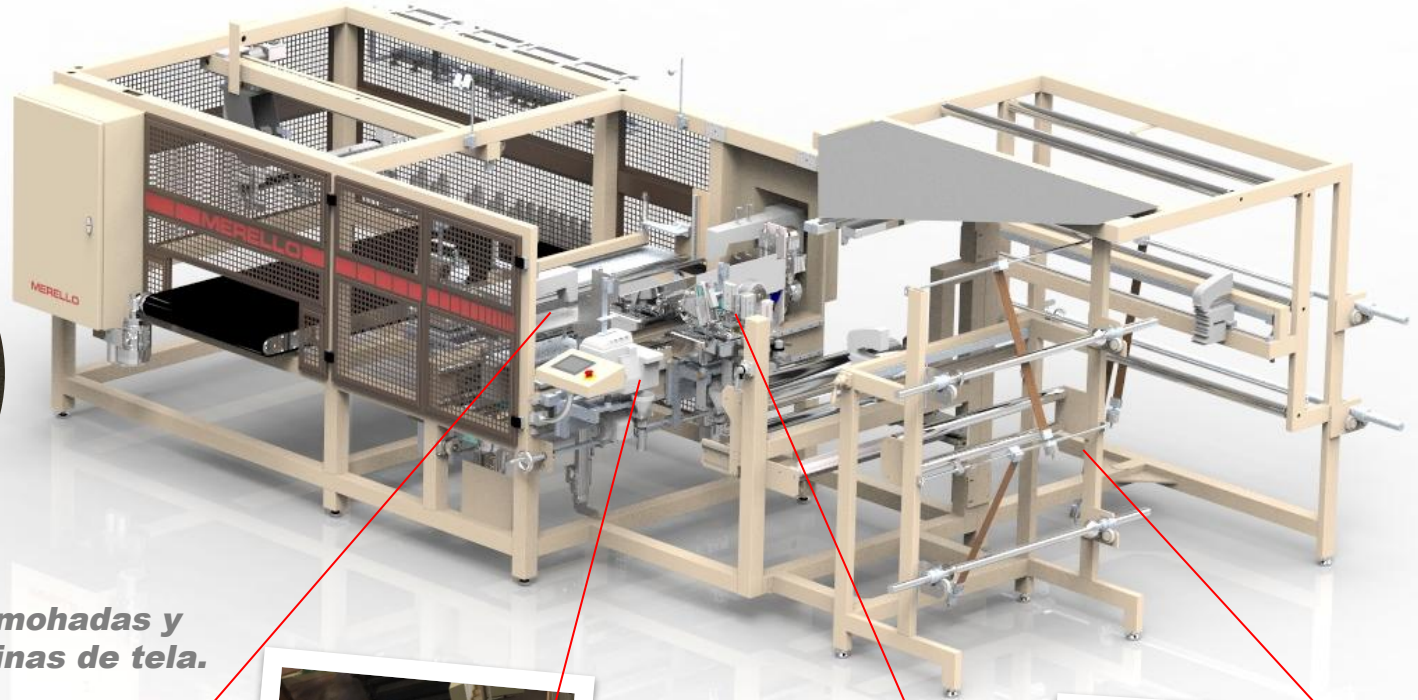

ME-320 MÁQUINA ELABORADORA DE FUNDAS DE ALMOHADA

MERELLO
PACKAGING MACHINES

Hasta 12 fundas por minuto

Elabora fundas para almohadas y cojines a partir de bobinas de tela.

SEMICERRADO EN BOCA DE LLENADO

OVERLOCK MANO IZQUIERDA

ETIQUETADOR

DOBLE ALIMENTACIÓN

ME-320 PILLOW CASE MACHINE

MERELLO
PACKAGING MACHINES

Up to 12 pillow cases per minute

Manufactures pillow and cushions cases from coils of fabric

*HALF CLOSING THE OPEN MOUTH
(now available in ULTRASONIC)*

LEFT HAND OVERLOCK

LABEL DEVICE

DOUBLE INFEED

打卷面料进料枕芯套和靠垫套生产设备

MERELLO
PACKAGING MACHINES

最高至 12 个 / 分钟

双肩缝纫

左侧拷边

自动上洗唛

面料可双层喂入