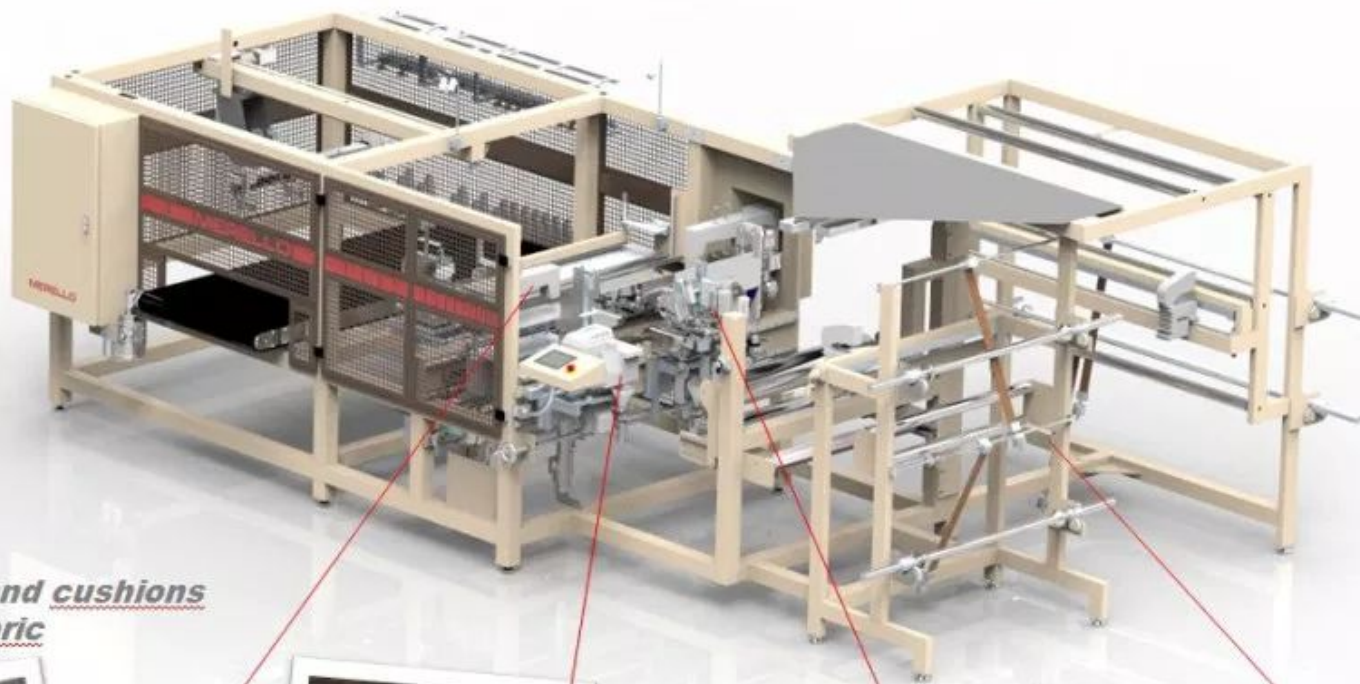

ME-320 MÁQUINA ELABORADORA DE FUNDAS DE ALMOHADA

MERELLO
PACKAGING MACHINES

Hasta 12 fundas por minuto

Elabora fundas para almohadas y cojines a partir de bobinas de tela.

SEMICERRADO EN BOCA DE LLENADO

OVERLOCK MANO IZQUIERDA

ETIQUETADOR

DOBLE ALIMENTACIÓN

ME-320 PILLOW CASE MACHINE

MERELLO
PACKAGING MACHINES

Up to 12 pillow cases per minute

Manufactures pillow and cushions cases from coils of fabric

*HALF CLOSING THE OPEN MOUTH
(now available in ULTRASONIC)*

LEFT HAND OVERLOCK

LABEL DEVICE

DOUBLE INFEED

打卷面料进料枕芯套和靠垫套生产设备

MERELLO
PACKAGING MACHINES

最高至 12 个 / 分钟

双肩缝纫

左侧拷边

自动上洗唛

面料可双层喂入