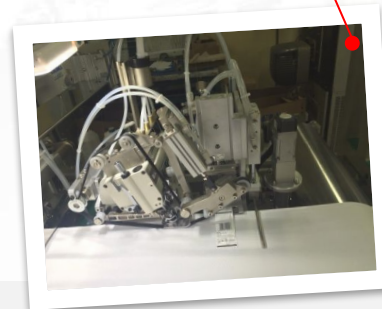

ME-320 MÁQUINA ELABORADORA DE FUNDAS DE ALMOHADA

MERELLO
PACKAGING MACHINES

Hasta 12 fundas por minuto

Elabora fundas para almohadas y cojines a partir de bobinas de tela.

SEMICERRADO EN BOCA DE LLENADO

OVERLOCK MANO IZQUIERDA

ETIQUETADOR

DOBLE ALIMENTACIÓN

ME-320 PILLOW CASE MACHINE

MERELLO
PACKAGING MACHINES

Up to 12 pillow cases per minute

Manufactures pillow and cushions cases from coils of fabric

*HALF CLOSING THE OPEN MOUTH
(now available in ULTRASONIC)*

LEFT HAND OVERLOCK

LABEL DEVICE

DOUBLE INFEED

打卷面料进料枕芯套和靠垫套生产设备

MERELLO
PACKAGING MACHINES

最高至 12 个 / 分钟

双肩缝纫

左侧拷边