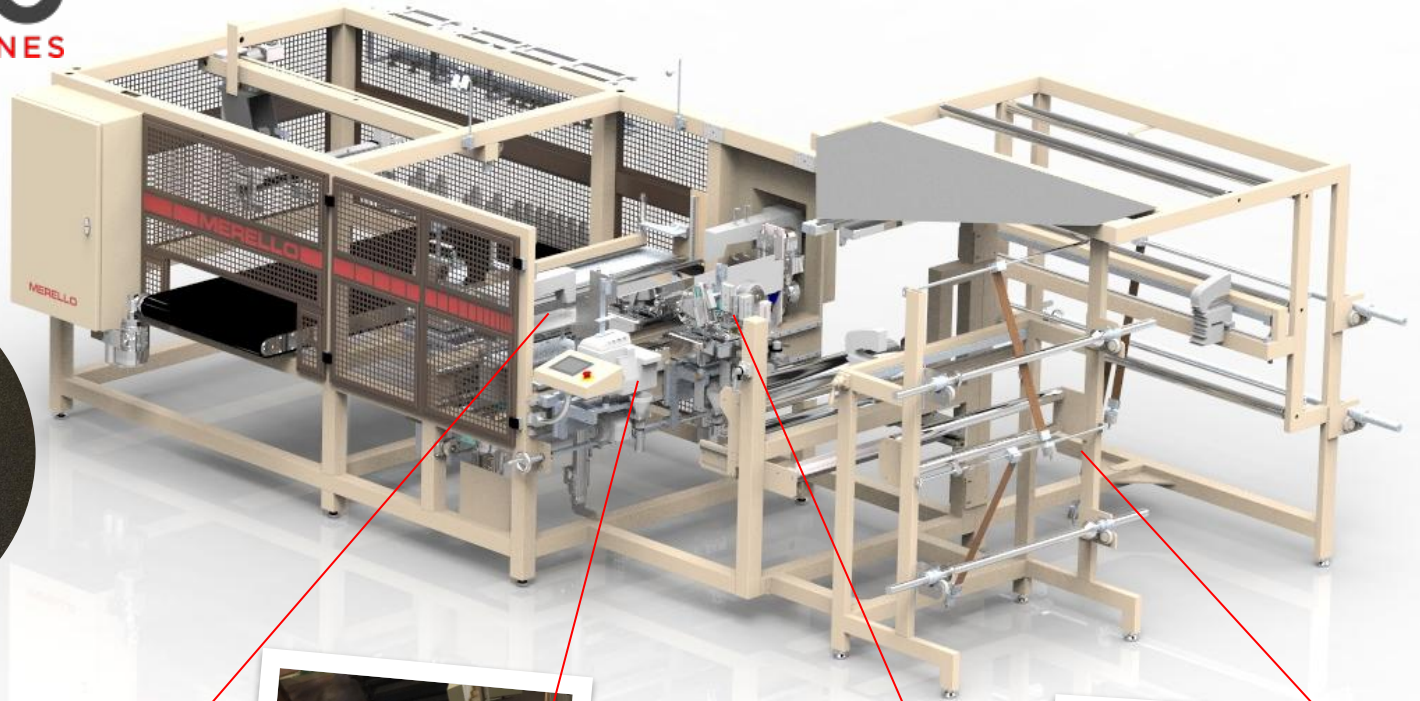

ME-320 MÁQUINA ELABORADORA DE FUNDAS DE ALMOHADA

MERELLO
PACKAGING MACHINES

Hasta 12 fundas por minuto

Elabora fundas para almohadas y cojines a partir de bobinas de tela.

SEMICERRADO EN BOCA DE LLENADO

OVERLOCK MANO IZQUIERDA

ETIQUETADOR

DOBLE ALIMENTACIÓN

ME-320 PILLOW CASE MACHINE

MERELLO
PACKAGING MACHINES

Up to 12 pillow cases per minute

Manufactures pillow and cushions cases from coils of fabric

*HALF CLOSING THE OPEN MOUTH
(now available in ULTRASONIC)*

LEFT HAND OVERLOCK

LABEL DEVICE

DOUBLE INFEED

打卷面料进料枕芯套和靠垫套生产设备

MERELLO
PACKAGING MACHINES

最高至 12 个 / 分钟

双肩缝纫

左侧拷边

自动上洗唛

面料可双层喂入